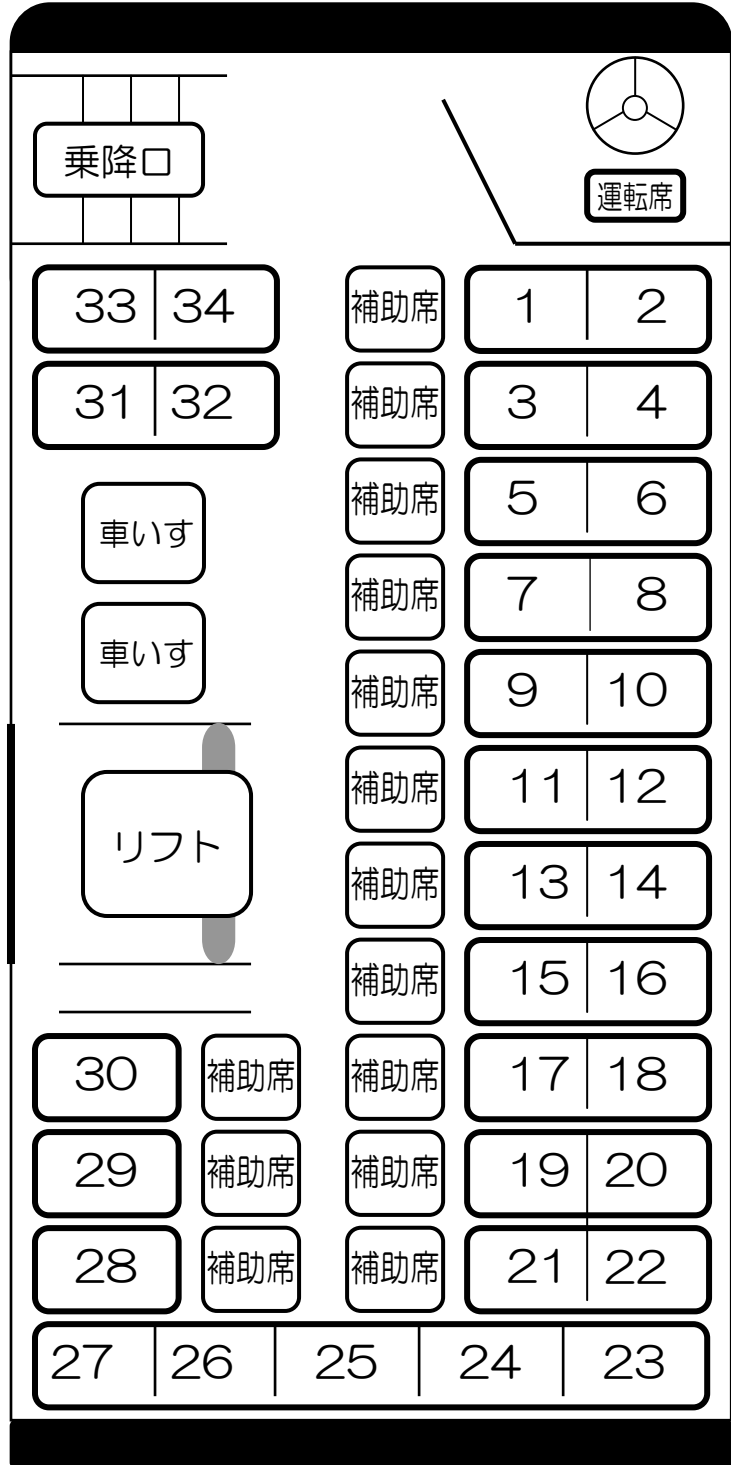

# 大型バス座席見取り図

(札幌 800 は 520)

座席	34
補助席	14
車いす	2
<hr/>	
計	50

※ 大型バスには、車いす固定用2台分あります