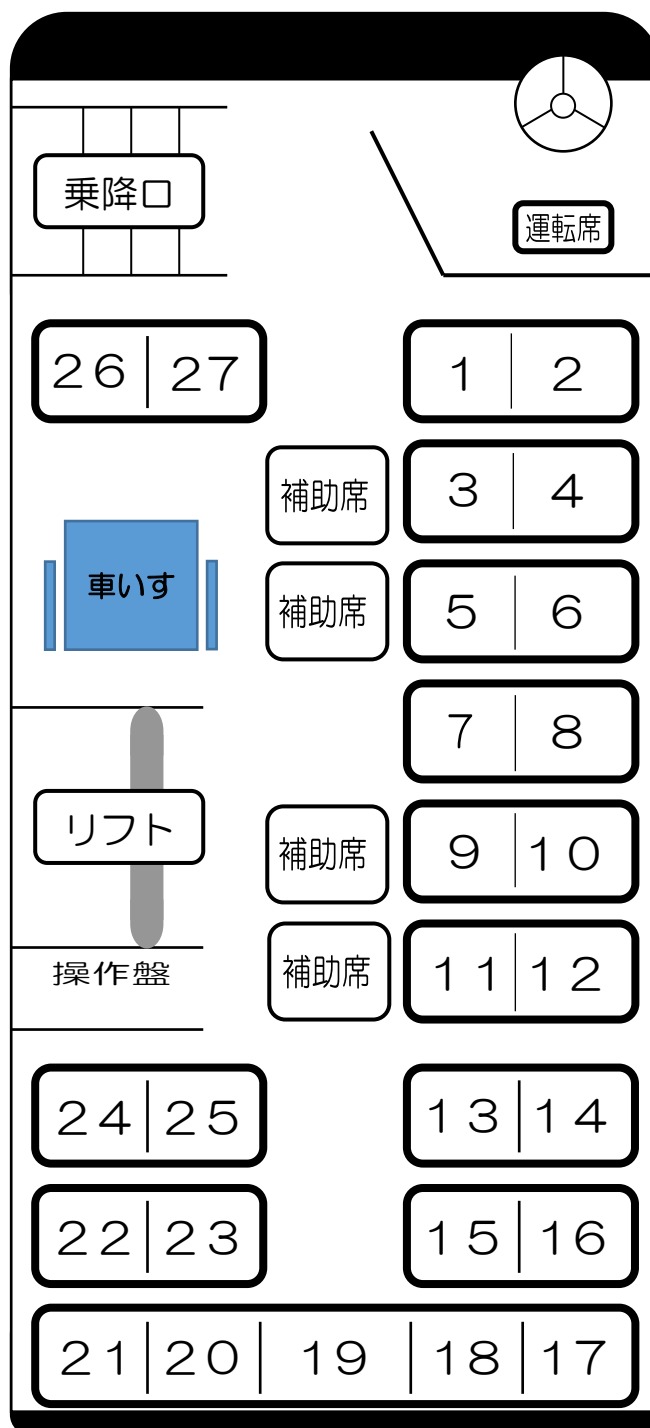

中型バス座席見取り図

(札幌200は1430)

座席	27
補助席	4
車いす	1
<hr/>	
計	32

※ 車いすは1台（固定可能）